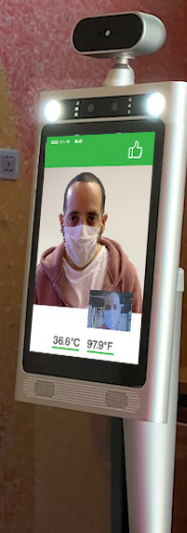

iDISPLAY™ THERMOMETER

НАТИСНЕТЕ БУТОНА PLAY ЗА ДА
ВИДИТЕ ВИДЕО ПРЕЗЕНТАЦИЯТА

OUTFORM™ & **ON Health**

Осигуряване на спокойствие в публичните пространства

iDISPLAY Термометър е създаден за да върне чувството на доверие и безопасност у хората в различните типове бизнес, след завръщане към ежедневните дейности и обествения живот след COVID-19. В желанието си да търсим нови начини да помогнем в предотвратяване на разпространението на заразата, предлагаме на Вашето внимание безконтактните инфрачервени Таблет-Термометри. Те ще Ви помогнат да пуснете клиентите си обратно в магазините, училищата и офисите по рентабилен, ефективен и най-вече безопасен начин.

Оборудван с водеща немска технология с инфрачервени термо-датчици на Heimann Sensor, iDISPLAY Термометърът е безконтактен и точен метод за измерване на телесната температура. В рамките на две секунди iDISPLAY термометърът отчита температурата на тялото и да предупреждава клиентите и служителите, ако имат треска. Това ще Ви помогне да ограничите заразата извън Вашият магазин, офис, училище, обществена сграда.

CE FC Certified

БЕЗКОНТАКТЕН

Безконтактното взаимодействие е сред основните приоритети за хората днес, тъй като всички са по предпазливи и се притесняват да докосват всякакви повърхности. Автоматично задействано, когато човек застане пред него, iDISPLAY Термометъра измерва телесната температура на разстояние до 90 см.

БЪРЗА РЕАКЦИЯ

Детекция без докосване, iDISPLAY термометъра отчита телесната температура в рамките на 2 секунди, осигурявайки стабилен и безопасен поток на трафика в обществени пространства

ТЕРМО СЕНЗОР ОТ HEIMANN SENSOR