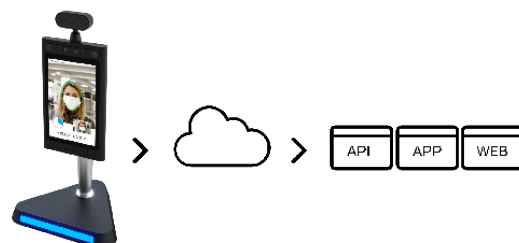

ОФЛАЙН И ОНЛАЙН РЕПОРТ НА ХОРА С ТРЕСКА

Камерата не само улеснява безконтактното измерване на температура, но също така позволява и заснемане на лицето с висока температура. Използвана за предаване на данни и изображения за потребители с треска, тази функция позволява безпроблемно управление на места с висок човекопоток (допълнителна опция).

ОПЦИЯ ЗА ЛИЦЕВО РАЗПОЗНАВАНЕ

iDISPLAY Термометърът може да бъде програмиран така, че да включва лицево разпознаване за улавяне и съхраняване на данни съобразно законовата рамка.

HEIMANN SENSOR

Ведеща немска технология с инфрачервен сензор за масив от термопили, Heimann Sensor може да разпознава и улавя различни нива на инфрачервена светлина за точно и бързо засичане на температурата на потребителите в рамките на 60-80см от датчика.

WIFI СВЪРЗАНОСТ

WiFi свързаността улеснява бързото и навременно предаване и управление на данни.

РАЗЛИЧНА ВИСОЧИНА НА СТОЙКИТЕ

Стенните и подови стойки, както и стойките за гише могат да паснат на различни изисквания според мястото на употреба и посетителите.

ОНЛАЙН ПОДДРЪЖКА

- АНАЛИТИКА / SDK / APK
- КАРТИ ЗА ДОСТЪП
- ПРИСЪСТВЕН КОНТРОЛ
- ОПЦИЯ ЗА ЛИЦЕВО РАЗПОЗНАВАНЕ (ЗА ОФИСИ СЪС СПИСЪК НА СЛУЖИТЕЛИТЕ)
- ВЪЗМОЖНОСТ ЗА NFC ЗА КОНТРОЛ НА ДОСТЪПА.